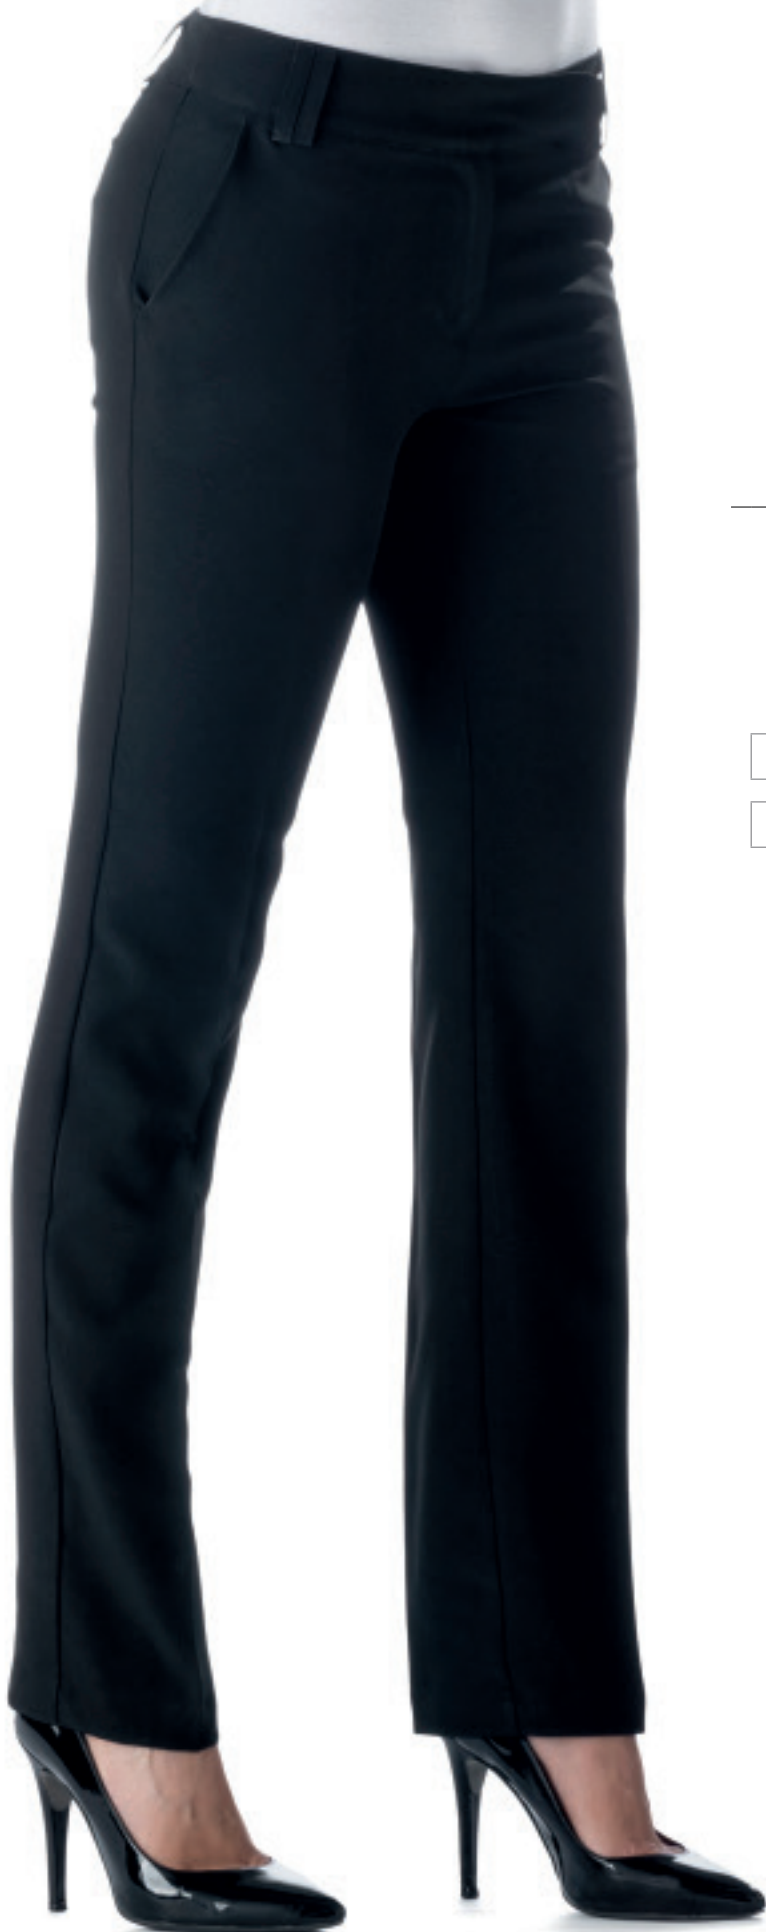

10SPA04

PANTALONE TREND
NERO CARINE CUCITURE TABACCO
BOTTONE TIPO JEANS METALLO
INVECCHIATO - UN TASCHINO
100% COTONE

XS - S - M - L - XL - XXL - 3XL

€ 20,75

P
A
N
T
A
L
O
N
E
T
R
E
N
D

10SPA03

PANTALONE JANET NERO
DUE TASCHE DAVANTI
100% POLY