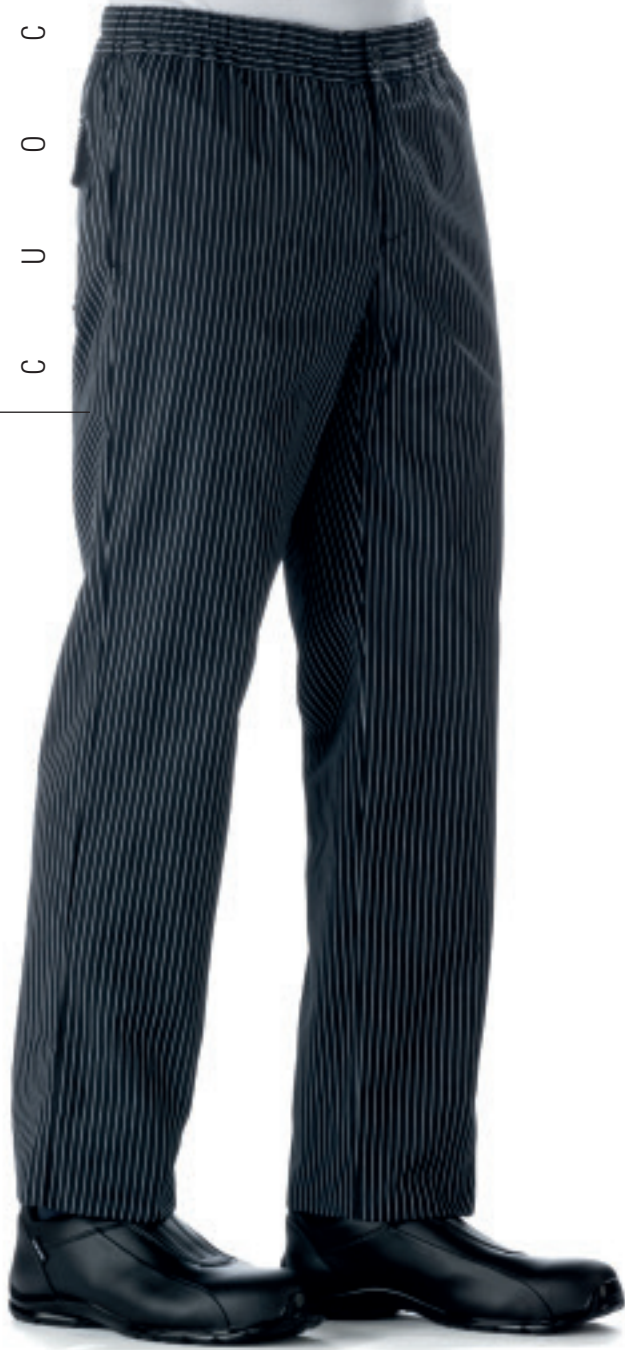

10CPA01

PANTALONE DANNY GESSATO NERO

gessato riga bianca coulisse in vita
65% microfibra 35% cotone

dalla XS alla 4XL

€ 23,80

10CPA01

PANT. DANNY GESSATO NERO LIGHT

leggerissimo coulisse in vita
65% microfibra 35% cotone

S - M - L - XL - XXL - 3XL - 4XL

€ 25,60