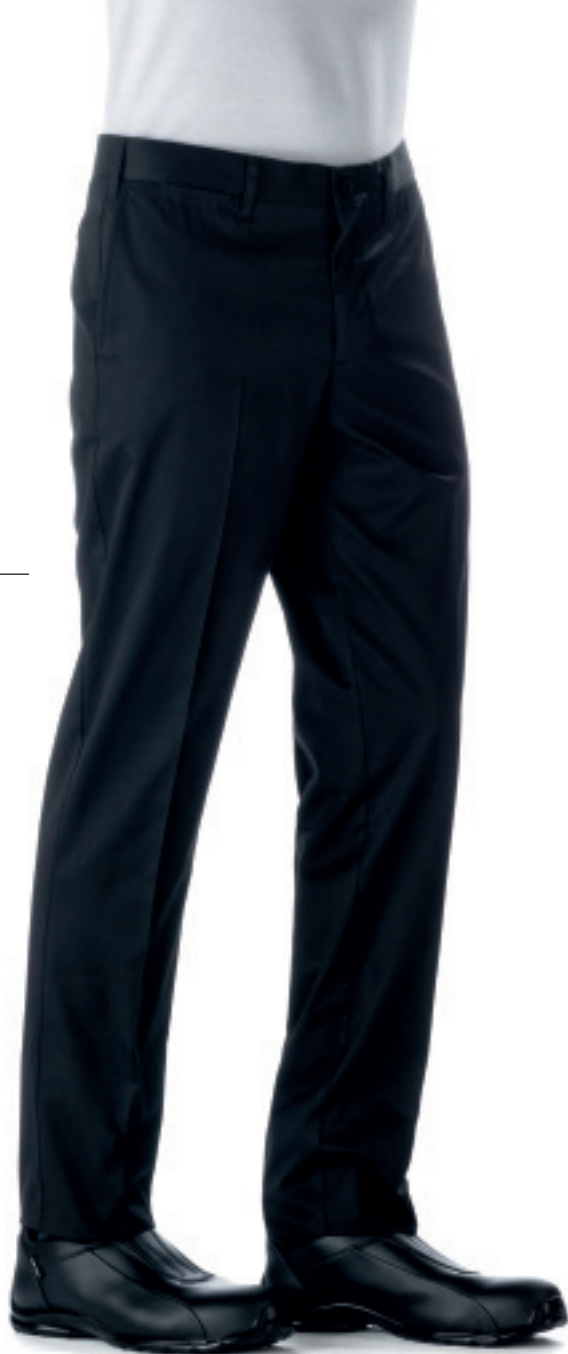

15CPA01

PANT. UOMO DYLAN NERO SLIM FIT

nero doppio ritorto slim fit 4 tasche
40% microfibra 60% cotone

S - M - L - XL

€ 43,90

16CCL01

MOCASSINO CONFORT CHEF

nero microfibra puntale composito antistatico
antiscivolo elegante

35 / 48

€ 65,90

13CCA10

SUPER CUP

nero tessuto lavabile a mano
100% cotone h 30 cm

M - L

€ 29,05