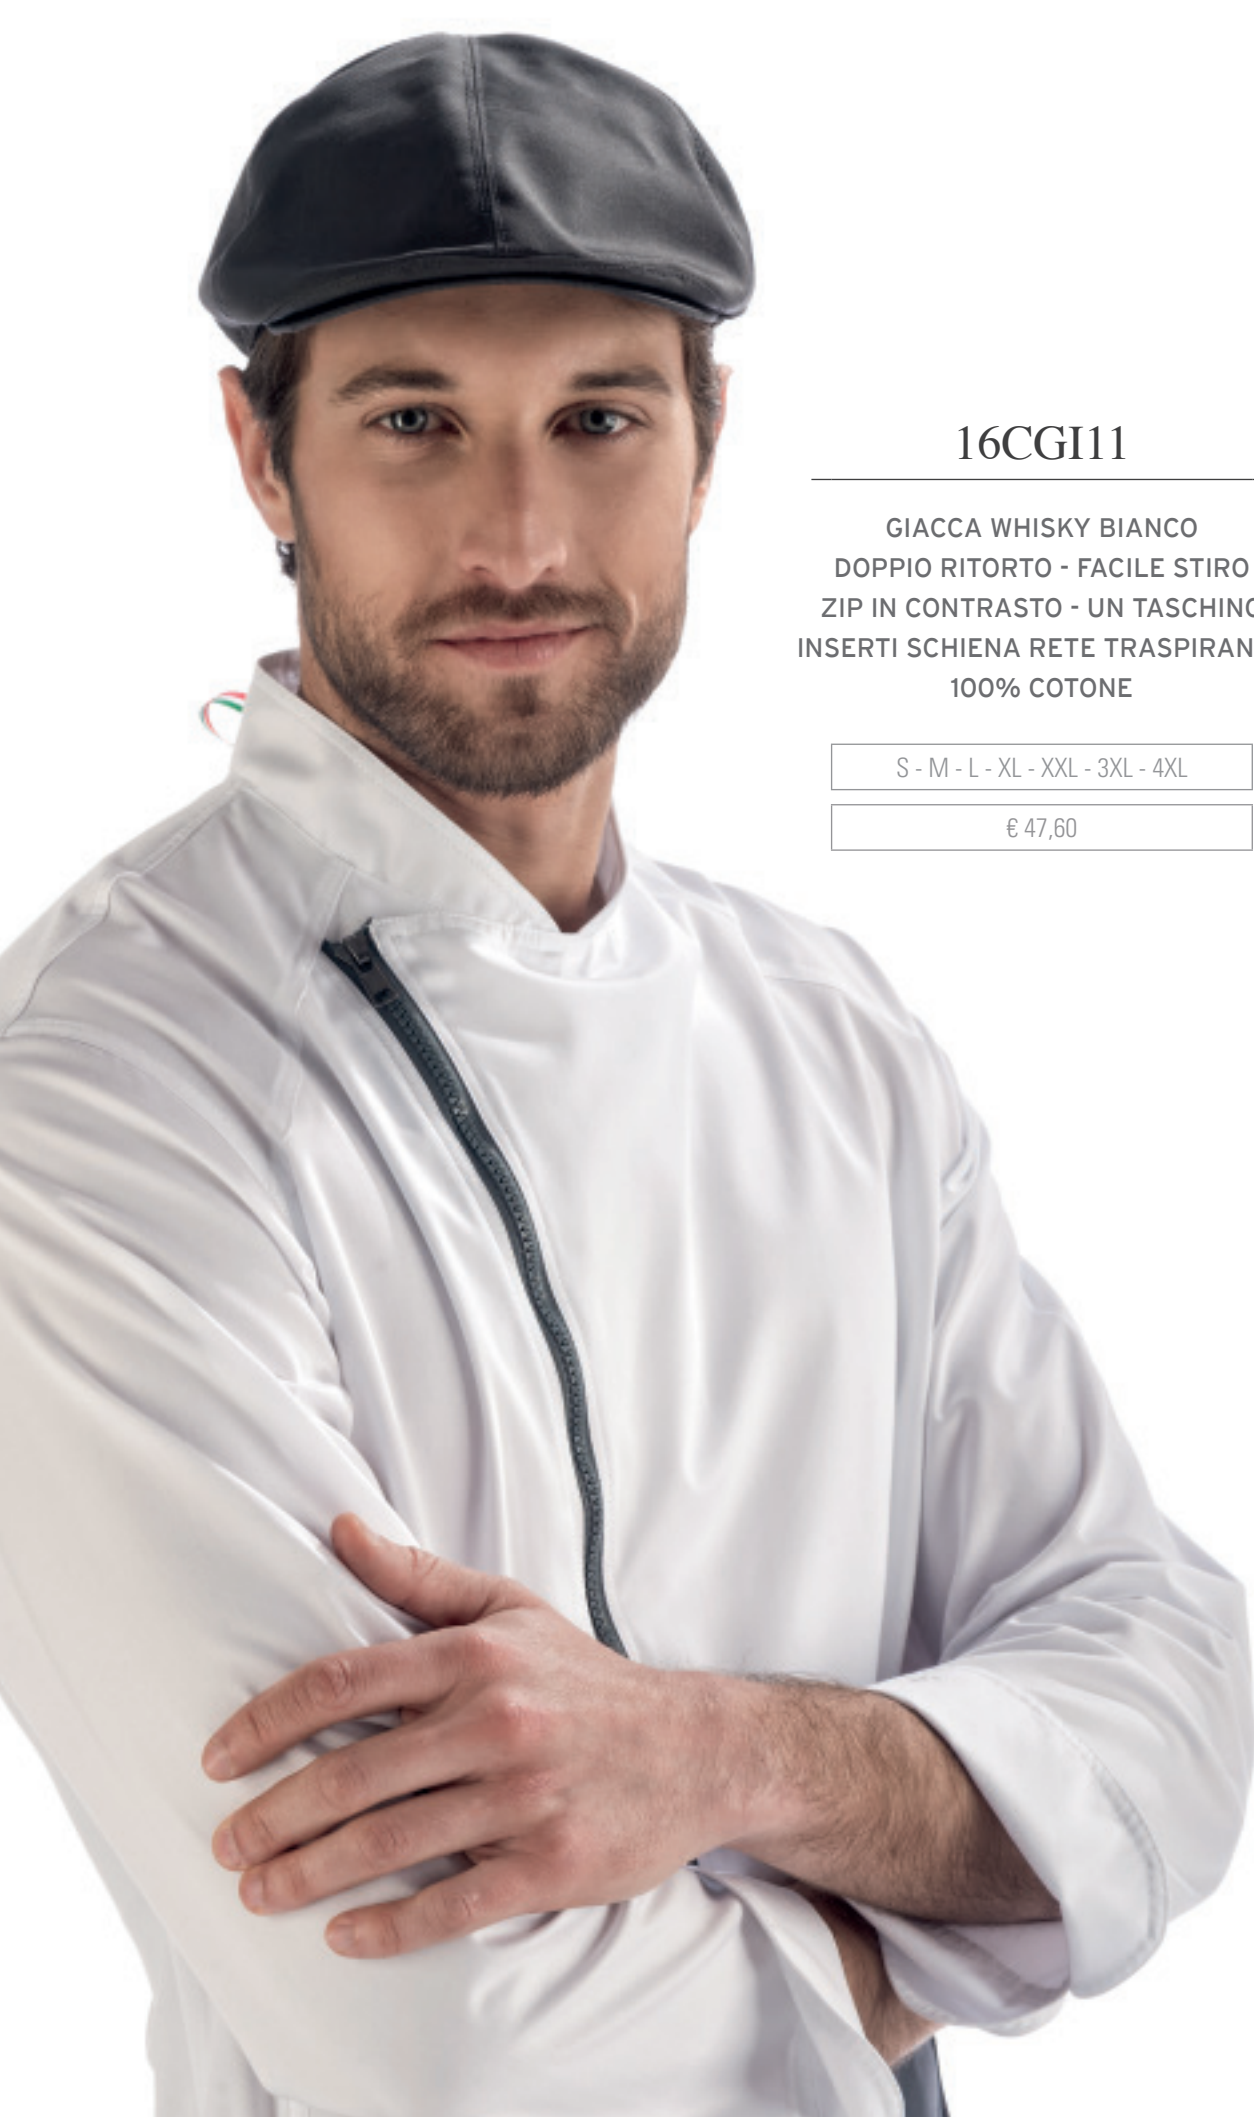

16CGI11

GIACCA WHISKY BIANCO
DOPPIO RITORTO - FACILE STIRO
ZIP IN CONTRASTO - UN TASCHINO
INSERTI SCHIENA RETE TRASPIRANTE
100% COTONE

S - M - L - XL - XXL - 3XL - 4XL

€ 47,60